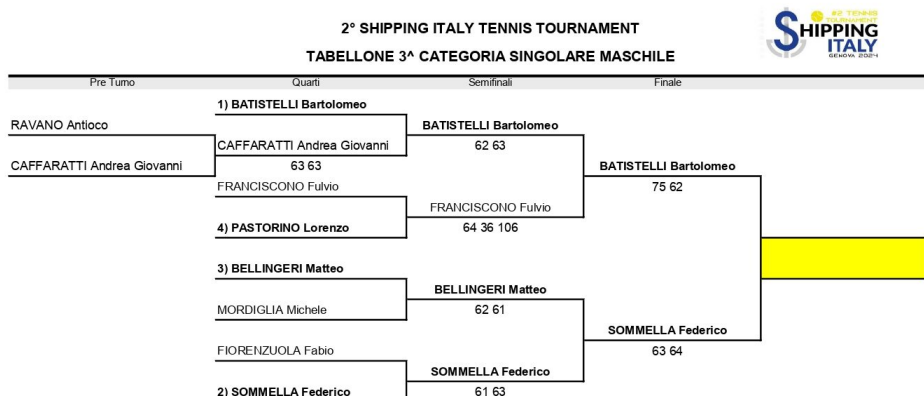

concluso il cui intero incasso viene devoluto alla Onlus Il Porto dei Piccoli, associazione nata nel 2005 per portare il mare e la cultura del porto a tutti i bambini e i ragazzi che affrontano la malattia presso l'ospedale pediatrico Gaslini di Genova perché attraverso il gioco possano ritrovare momenti di serenità e svago.

ISCRIVITI ALLA NEWSLETTER QUOTIDIANA GRATUITA DI SHIPPING ITALY

SHIPPING ITALY E' ANCHE SU WHATSAPP: BASTA CLICCARE QUI PER ISCRIVERSI AL CANALE ED ESSERE SEMPRE AGGIORNATI